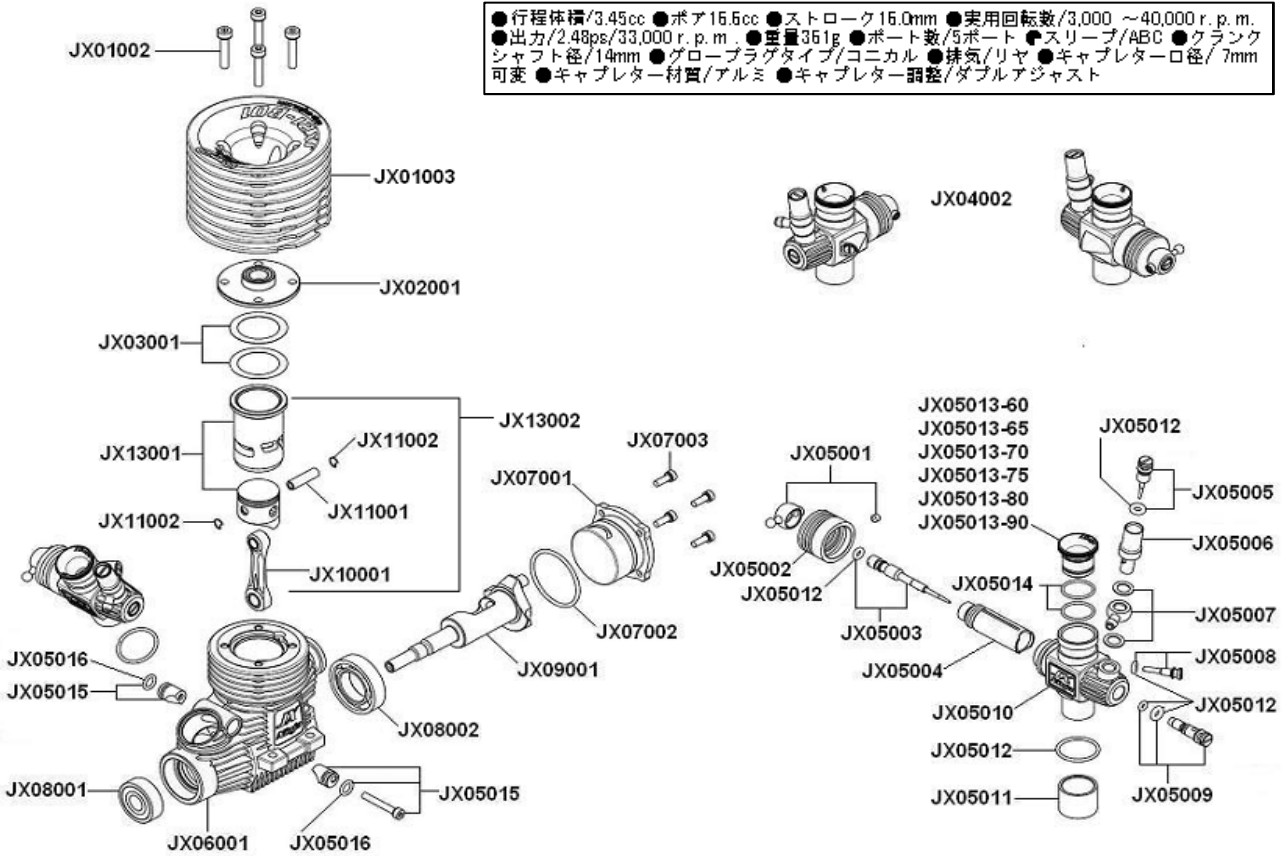

JX21-B01A

●行程体積/3.45cc ●ボア16.6cc ●ストローク16.0mm ●実用回転数/3,000 ~40,000 r. p. m.
 ●出力/2.48ps/33,000 r. p. m. ●重量361g ●ポート数/5ポート ●スリーブ/ABC ●クランク
 シャフト径/14mm ●グロープラグタイプ/コニカル ●排気/リヤ ●キャブレター口径/7mm
 可変 ●キャブレター材質/アルミ ●キャブレター調整/ダブルアジャスト

| 品番 | 品名 | 価格(税抜) |
|------------|---------------------------|---------|
| JX21-B01A | Ninja JX21-B01Aエンジン | ¥40,500 |
| JX01002 | クーリングヘッドスクリュー (4pcs.) | ¥150 |
| JX01003 | クーリングヘッド 21-B01A | ¥5,500 |
| JX02001 | アンダーヘッドコニカル 21 | ¥2,800 |
| JX03001 | ヘッドガスケットセット (0.1X1,0.2X1) | ¥300 |
| JX04002 | キャブレター 21-B01A | ¥8,400 |
| JX05001 | ユニボールジョイント | ¥600 |
| JX05002 | ダストプロテクションラバー 21 | ¥350 |
| JX05003 | スローニードル | ¥700 |
| JX05004 | キャブレタースロットル 21 | ¥1,500 |
| JX05005 | メインニードル | ¥500 |
| JX05006 | フューエルインテークボディ | ¥600 |
| JX05007 | フューエルインテークニップル | ¥330 |
| JX05008 | アイドル調整Adj. スクリュー | ¥360 |
| JX05009 | スローAdj. スクリュー | ¥750 |
| JX05010 | キャブレターボディ 21-B01 | ¥4,700 |
| JX05011 | キャブレターブッシュ 21 | ¥700 |
| JX05012 | キャブレター O-リングセット (6pcs.) | ¥400 |
| JX05013-60 | レギュレーター Φ6.0mm | 別売 ¥800 |
| JX05013-65 | レギュレーター Φ6.5mm | 別売 ¥800 |
| JX05013-70 | レギュレーター Φ7.0mm | ¥800 |
| JX05013-75 | レギュレーター Φ7.5mm | 別売 ¥800 |
| JX05013-80 | レギュレーター Φ8.0mm | 別売 ¥800 |
| JX05013-90 | レギュレーター Φ9.0mm | 別売 ¥800 |
| JX05014 | レギュレーター O-リング (2pcs.) | ¥200 |
| JX05015 | キャブレターリテーナー 21 | ¥500 |
| JX05016 | キャブレターリテーナー O-リング (2pcs.) | ¥150 |