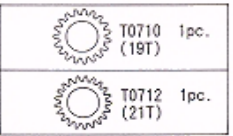

T0710 2nd. Gear 19T
T0712 2nd. Gear 21T